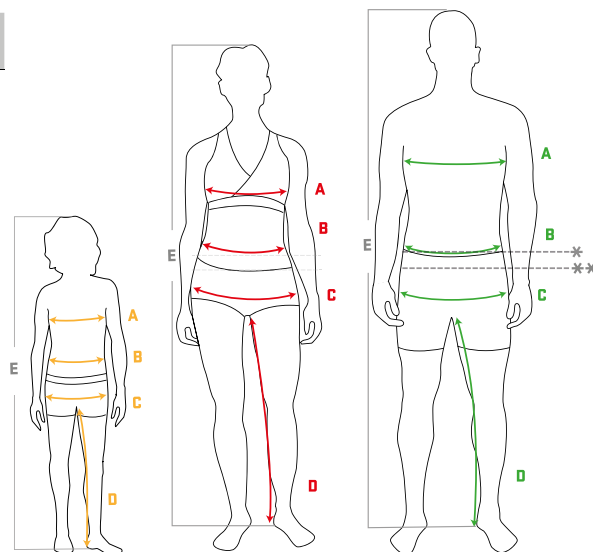

BØRNESTØRRELSER

Normalvidde Højde (i cm)	98- 104	110- 116	122- 128	134- 140	146- 152	158- 164
Alder	4 år	6 år	8 år	10 år	12 år	14 år
A Brystvidde	55	58	62	67	73	79
B Taljevidde	52	54	55	56	63	66
C Hoftevidde	58	62	66	72	79	85
D Indv. benlængde	40	48	56	63	70	77